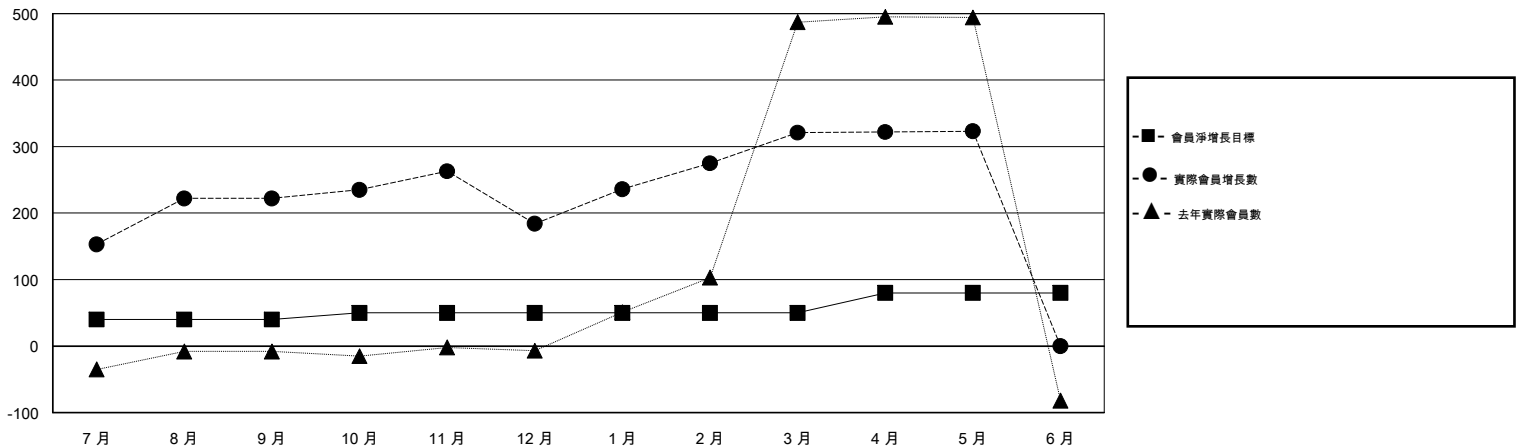

MONTHLY MEMBERSHIP PROGRESS REPORT

District 300A3

Results as of: 05/31/2019

GMT: PEI-JEN CHEN

地點 REP OF CHINA

GMT憲章區

分會			
成果 2018-2019			
季	新分會目標	新會	會員流失的分會
7月/8月/9月	1	2	0
10月/11月/12月	0	1	0
1月/2月/3月	0	0	0
4月/5月/6月	1	0	0

位會員@每位須繳			
成果 2018-2019			
季	會員淨增長目標	實際會員增長數	實際退會會員 (包括轉會)
7月/8月/9月	40	273	19
10月/11月/12月	10	60	91
1月/2月/3月	0	148	4
4月/5月/6月	30	11	6

目標與實際新會累積

目標和實際會員累積

已取消的分會: 0

56 CLUBS OF 62 增添1位或以上的新會員

性別分佈

男 1,408 (55.15%)
 女 1,145 (44.85%)
 年度女性會員百分比目標: 60%