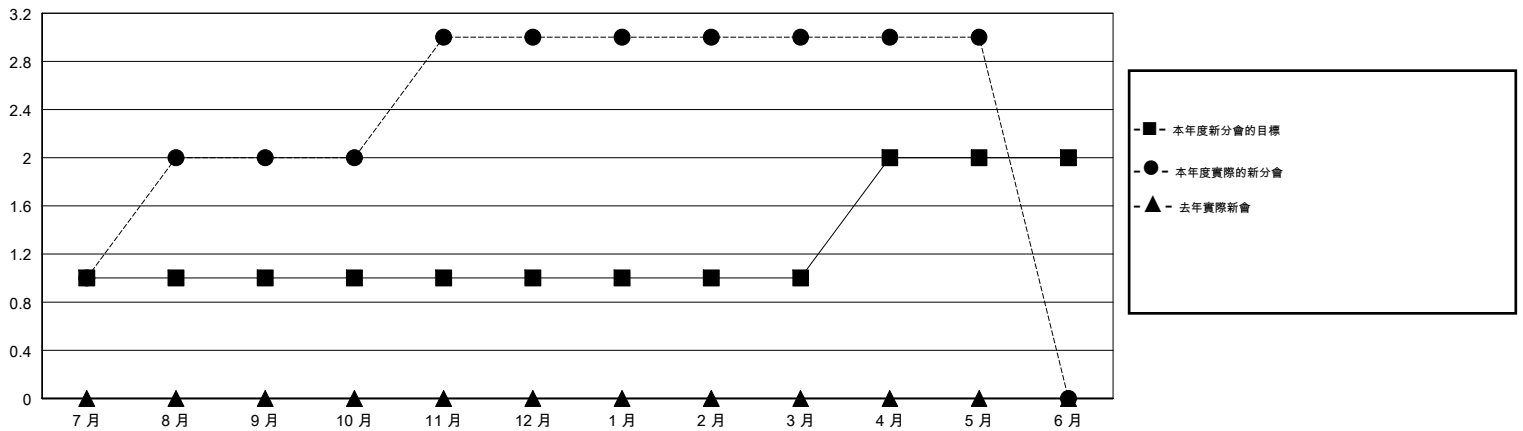

MONTHLY MEMBERSHIP PROGRESS REPORT

District 300A3

Results as of: 05/31/2019

GMT: PEI-JEN CHEN

地點 REP OF CHINA

GMT憲章區

分會			
成果 2018-2019			
季	新分會目標	新會	會員流失的分會
7月/8月/9月	1	2	0
10月/11月/12月	0	1	0
1月/2月/3月	0	0	0
4月/5月/6月	1	0	0

位會員@每位須繳			
成果 2018-2019			
季	會員淨增長目標	實際會員增長數	實際退會會員 (包括轉會)
7月/8月/9月	40	273	19
10月/11月/12月	10	60	91
1月/2月/3月	0	148	4
4月/5月/6月	30	11	6

目標與實際新會累積

目標和實際會員累積

已取消的分會: 0

56 CLUBS OF 62 增添1位或以上的新會員

性別分佈

男 1,408 (55.15%)
 女 1,145 (44.85%)
 年度女性會員百分比目標: 60%